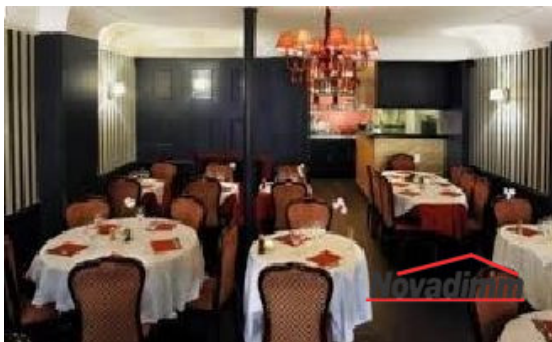

SARL au capital de 8000 € • SIRET 514713700 délivrée par CCI NANCY • Caisse de garantie GALIAN 89 RUE DE LA BOETIE PARIS d' un montant de 120 000 € 1

Document non contractuel