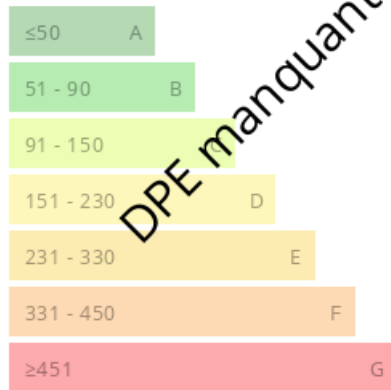

Logement énergivore (kWh/m².an)

Émission de gaz à effet de serre

Faible émission de GES

Forte émission de GES (kg CO₂/m².an)

DPE manquant

DPE manquant